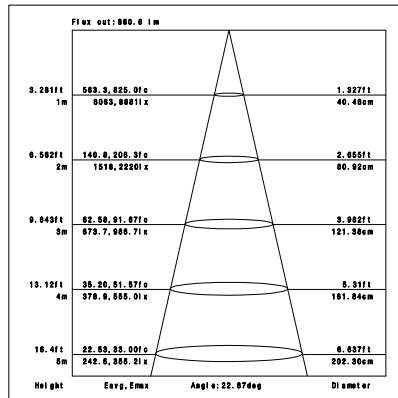

Ordering Information:

○ Silver gray

Power	CRI	Beam Angle	Luminous	CCT	Housing	Part Number		
20W	80	▲ 15°	2217 lm	3000K	○	IMS-BL150-20W-830-S-15		
			2340 lm	4000K	○	IMS-BL150-20W-840-S-15		
		▲ 24°	2175 lm	3000K	○	IMS-BL150-20W-830-S-24		
			2310 lm	4000K	○	IMS-BL150-20W-840-S-24		
		▲ 40°	2217 lm	3000K	○	IMS-BL150-20W-830-S-40		
			2313 lm	4000K	○	IMS-BL150-20W-840-S-40		
	>90	▲ 15°	1993 lm	3000K	○	IMS-BL150-20W-930-S-15		
			1963 lm	3000K	○	IMS-BL150-20W-930-S-24		
		▲ 24°	1978 lm	3000K	○	IMS-BL150-20W-930-S-40		
			1978 lm	3000K	○	IMS-BL150-20W-930-S-40		
		28W	>80	▲ 15°	3064 lm	3000K	○	IMS-BL150-28W-830-S-15
					3254 lm	4000K	○	IMS-BL150-28W-840-S-15
▲ 24°	3013 lm			3000K	○	IMS-BL150-28W-830-S-24		
	3208 lm			4000K	○	IMS-BL150-28W-840-S-24		
▲ 40°	3046 lm			3000K	○	IMS-BL150-28W-830-S-40		
	3209 lm			4000K	○	IMS-BL150-28W-840-S-40		
>90		▲ 15°	2767 lm	3000K	○	IMS-BL150-28W-930-S-15		
		▲ 24°	2727 lm	3000K	○	IMS-BL150-28W-930-S-24		
		▲ 40°	2763 lm	3000K	○	IMS-BL150-28W-930-S-40		

Technical Data test pattern

20W CRI80 15°

3000K

4000K

20W CRI80 24°

3000K

4000K

20W CRI80 40°