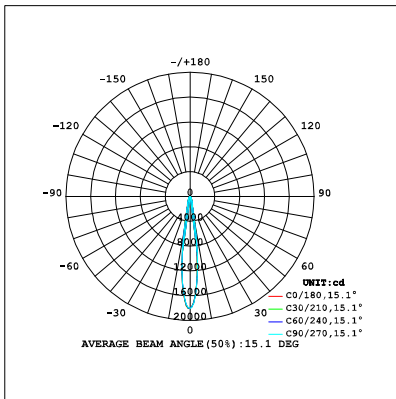

Ordering Information:

○ Silver gray

Power	CRI	Beam Angle	Luminous	CCT	Housing	Part Number		
20W	80	▲ 15°	2217 lm	3000K	○	IMS-BL150-20W-830-S-15		
			2340 lm	4000K	○	IMS-BL150-20W-840-S-15		
		▲ 24°	2175 lm	3000K	○	IMS-BL150-20W-830-S-24		
			2310 lm	4000K	○	IMS-BL150-20W-840-S-24		
		▲ 40°	2217 lm	3000K	○	IMS-BL150-20W-830-S-40		
			2313 lm	4000K	○	IMS-BL150-20W-840-S-40		
	>90	▲ 15°	1993 lm	3000K	○	IMS-BL150-20W-930-S-15		
			1963 lm	3000K	○	IMS-BL150-20W-930-S-24		
		▲ 24°	1978 lm	3000K	○	IMS-BL150-20W-930-S-40		
			1978 lm	3000K	○	IMS-BL150-20W-930-S-40		
		28W	>80	▲ 15°	3064 lm	3000K	○	IMS-BL150-28W-830-S-15
					3254 lm	4000K	○	IMS-BL150-28W-840-S-15
▲ 24°	3013 lm			3000K	○	IMS-BL150-28W-830-S-24		
	3208 lm			4000K	○	IMS-BL150-28W-840-S-24		
▲ 40°	3046 lm			3000K	○	IMS-BL150-28W-830-S-40		
	3209 lm			4000K	○	IMS-BL150-28W-840-S-40		
>90		▲ 15°	2767 lm	3000K	○	IMS-BL150-28W-930-S-15		
		▲ 24°	2727 lm	3000K	○	IMS-BL150-28W-930-S-24		
		▲ 40°	2763 lm	3000K	○	IMS-BL150-28W-930-S-40		

Technical Data test pattern

20W CRI80 15°

3000K

4000K

20W CRI80 24°

3000K

4000K

20W CRI80 40°