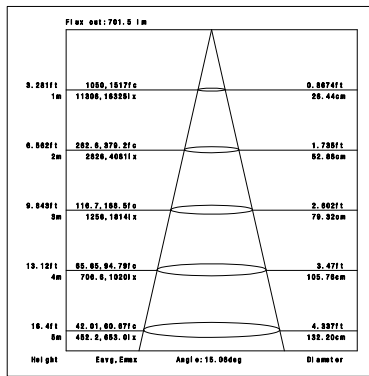

Ordering Information:

○ Silver gray

Power	CRI	Beam Angle	Luminous	CCT	Housing	Part Number		
20W	80	▲ 15°	2217 lm	3000K	○	IMS-BL150-20W-830-S-15		
			2340 lm	4000K	○	IMS-BL150-20W-840-S-15		
		▲ 24°	2175 lm	3000K	○	IMS-BL150-20W-830-S-24		
			2310 lm	4000K	○	IMS-BL150-20W-840-S-24		
		▲ 40°	2217 lm	3000K	○	IMS-BL150-20W-830-S-40		
			2313 lm	4000K	○	IMS-BL150-20W-840-S-40		
	>90	▲ 15°	1993 lm	3000K	○	IMS-BL150-20W-930-S-15		
			1963 lm	3000K	○	IMS-BL150-20W-930-S-24		
		▲ 24°	1978 lm	3000K	○	IMS-BL150-20W-930-S-40		
			1978 lm	3000K	○	IMS-BL150-20W-930-S-40		
		28W	>80	▲ 15°	3064 lm	3000K	○	IMS-BL150-28W-830-S-15
					3254 lm	4000K	○	IMS-BL150-28W-840-S-15
▲ 24°	3013 lm			3000K	○	IMS-BL150-28W-830-S-24		
	3208 lm			4000K	○	IMS-BL150-28W-840-S-24		
▲ 40°	3046 lm			3000K	○	IMS-BL150-28W-830-S-40		
	3209 lm			4000K	○	IMS-BL150-28W-840-S-40		
>90		▲ 15°	2767 lm	3000K	○	IMS-BL150-28W-930-S-15		
		▲ 24°	2727 lm	3000K	○	IMS-BL150-28W-930-S-24		
		▲ 40°	2763 lm	3000K	○	IMS-BL150-28W-930-S-40		

Technical Data test pattern

20W CRI80 15°

3000K

4000K

20W CRI80 24°

3000K

4000K

20W CRI80 40°

3000K

4000K

20W CRI90 15°

3000K

4000K

20W CRI90 24°

3000K

4000K