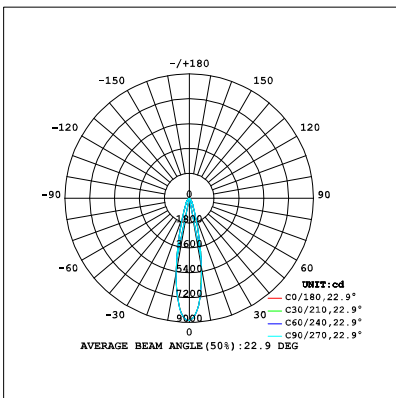

Ordering Information:

○ Silver gray

Power	CRI	Beam Angle	Luminous	CCT	Housing	Part Number		
20W	80	▲ 15°	2217 lm	3000K	○	IMS-BL150-20W-830-S-15		
			2340 lm	4000K	○	IMS-BL150-20W-840-S-15		
		▲ 24°	2175 lm	3000K	○	IMS-BL150-20W-830-S-24		
			2310 lm	4000K	○	IMS-BL150-20W-840-S-24		
		▲ 40°	2217 lm	3000K	○	IMS-BL150-20W-830-S-40		
			2313 lm	4000K	○	IMS-BL150-20W-840-S-40		
	>90	▲ 15°	1993 lm	3000K	○	IMS-BL150-20W-930-S-15		
			1963 lm	3000K	○	IMS-BL150-20W-930-S-24		
		▲ 24°	1978 lm	3000K	○	IMS-BL150-20W-930-S-40		
			1978 lm	3000K	○	IMS-BL150-20W-930-S-40		
		28W	>80	▲ 15°	3064 lm	3000K	○	IMS-BL150-28W-830-S-15
					3254 lm	4000K	○	IMS-BL150-28W-840-S-15
▲ 24°	3013 lm			3000K	○	IMS-BL150-28W-830-S-24		
	3208 lm			4000K	○	IMS-BL150-28W-840-S-24		
▲ 40°	3046 lm			3000K	○	IMS-BL150-28W-830-S-40		
	3209 lm			4000K	○	IMS-BL150-28W-840-S-40		
>90		▲ 15°	2767 lm	3000K	○	IMS-BL150-28W-930-S-15		
		▲ 24°	2727 lm	3000K	○	IMS-BL150-28W-930-S-24		
		▲ 40°	2763 lm	3000K	○	IMS-BL150-28W-930-S-40		

Technical Data test pattern

20W CRI80 15°

3000K

4000K

20W CRI80 24°

3000K

4000K

20W CRI80 40°