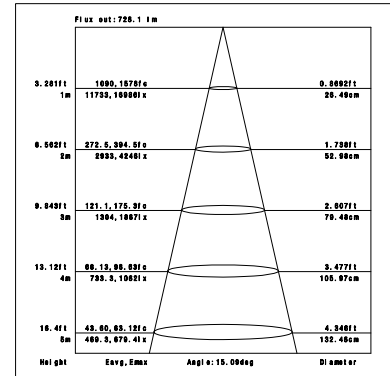

Ordering Information:

○ Silver gray

Power	CRI	Beam Angle	Luminous	CCT	Housing	Part Number		
20W	80	▲ 15°	2217 lm	3000K	○	IMS-BL150-20W-830-S-15		
			2340 lm	4000K	○	IMS-BL150-20W-840-S-15		
		▲ 24°	2175 lm	3000K	○	IMS-BL150-20W-830-S-24		
			2310 lm	4000K	○	IMS-BL150-20W-840-S-24		
		▲ 40°	2217 lm	3000K	○	IMS-BL150-20W-830-S-40		
			2313 lm	4000K	○	IMS-BL150-20W-840-S-40		
	>90	▲ 15°	1993 lm	3000K	○	IMS-BL150-20W-930-S-15		
			1963 lm	3000K	○	IMS-BL150-20W-930-S-24		
		▲ 24°	1978 lm	3000K	○	IMS-BL150-20W-930-S-40		
			1978 lm	3000K	○	IMS-BL150-20W-930-S-40		
		28W	>80	▲ 15°	3064 lm	3000K	○	IMS-BL150-28W-830-S-15
					3254 lm	4000K	○	IMS-BL150-28W-840-S-15
▲ 24°	3013 lm			3000K	○	IMS-BL150-28W-830-S-24		
	3208 lm			4000K	○	IMS-BL150-28W-840-S-24		
▲ 40°	3046 lm			3000K	○	IMS-BL150-28W-830-S-40		
	3209 lm			4000K	○	IMS-BL150-28W-840-S-40		
>90		▲ 15°	2767 lm	3000K	○	IMS-BL150-28W-930-S-15		
		▲ 24°	2727 lm	3000K	○	IMS-BL150-28W-930-S-24		
		▲ 40°	2763 lm	3000K	○	IMS-BL150-28W-930-S-40		

Technical Data test pattern

20W CRI80 15°

3000K

4000K

20W CRI80 24°

3000K

4000K

20W CRI80 40°

3000K

4000K

20W CRI90 15°

3000K

4000K

20W CRI90 24°

3000K

4000K