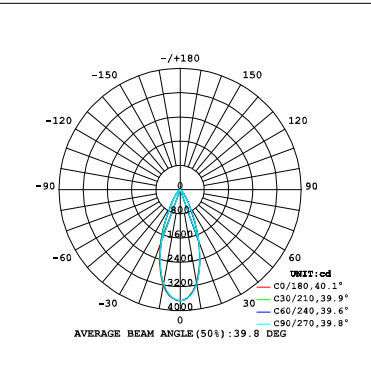

20W CRI90 40°