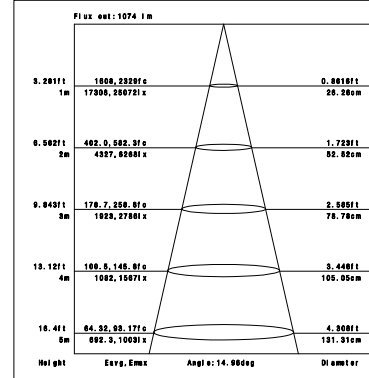

20W CRI90 40°

3000K

4000K

28W CRI80 15°

3000K

4000K

28W CRI80 24°

3000K

4000K

28W CRI80 40°

3000K

4000K

28W CRI90 15°

3000K

28W CRI90 24°

3000K