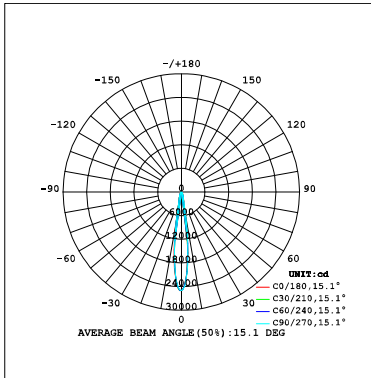

20W CRI90 40°

3000K

4000K

28W CRI80 15°

3000K

4000K

28W CRI80 24°

3000K