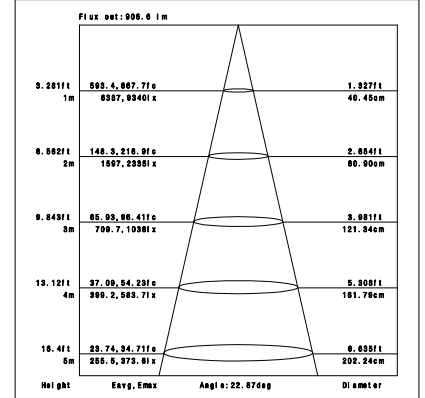

Ordering Information:

○ Silver gray

Power	CRI	Beam Angle	Luminous	CCT	Housing	Part Number		
20W	80	▲ 15°	2217 lm	3000K	○	IMS-BL150-20W-830-S-15		
			2340 lm	4000K	○	IMS-BL150-20W-840-S-15		
		▲ 24°	2175 lm	3000K	○	IMS-BL150-20W-830-S-24		
			2310 lm	4000K	○	IMS-BL150-20W-840-S-24		
		▲ 40°	2217 lm	3000K	○	IMS-BL150-20W-830-S-40		
			2313 lm	4000K	○	IMS-BL150-20W-840-S-40		
	>90	▲ 15°	1993 lm	3000K	○	IMS-BL150-20W-930-S-15		
			1963 lm	3000K	○	IMS-BL150-20W-930-S-24		
		▲ 24°	1978 lm	3000K	○	IMS-BL150-20W-930-S-40		
			1978 lm	3000K	○	IMS-BL150-20W-930-S-40		
		28W	>80	▲ 15°	3064 lm	3000K	○	IMS-BL150-28W-830-S-15
					3254 lm	4000K	○	IMS-BL150-28W-840-S-15
▲ 24°	3013 lm			3000K	○	IMS-BL150-28W-830-S-24		
	3208 lm			4000K	○	IMS-BL150-28W-840-S-24		
▲ 40°	3046 lm			3000K	○	IMS-BL150-28W-830-S-40		
	3209 lm			4000K	○	IMS-BL150-28W-840-S-40		
>90		▲ 15°	2767 lm	3000K	○	IMS-BL150-28W-930-S-15		
		▲ 24°	2727 lm	3000K	○	IMS-BL150-28W-930-S-24		
		▲ 40°	2763 lm	3000K	○	IMS-BL150-28W-930-S-40		

Technical Data test pattern

20W CRI80 15°

3000K

4000K

20W CRI80 24°

3000K

4000K

20W CRI80 40°