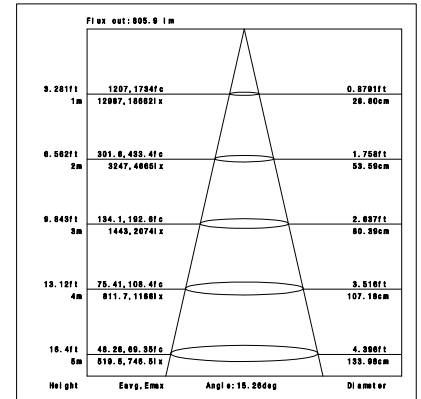

Ordering Information:

○ Silver gray

Power	CRI	Beam Angle	Luminous	CCT	Housing	Part Number		
20W	80	▲ 15°	2217 lm	3000K	○	IMS-BL150-20W-830-S-15		
			2340 lm	4000K	○	IMS-BL150-20W-840-S-15		
		▲ 24°	2175 lm	3000K	○	IMS-BL150-20W-830-S-24		
			2310 lm	4000K	○	IMS-BL150-20W-840-S-24		
		▲ 40°	2217 lm	3000K	○	IMS-BL150-20W-830-S-40		
			2313 lm	4000K	○	IMS-BL150-20W-840-S-40		
	>90	▲ 15°	1993 lm	3000K	○	IMS-BL150-20W-930-S-15		
			1963 lm	3000K	○	IMS-BL150-20W-930-S-24		
		▲ 24°	1978 lm	3000K	○	IMS-BL150-20W-930-S-40		
			1978 lm	3000K	○	IMS-BL150-20W-930-S-40		
		28W	>80	▲ 15°	3064 lm	3000K	○	IMS-BL150-28W-830-S-15
					3254 lm	4000K	○	IMS-BL150-28W-840-S-15
▲ 24°	3013 lm			3000K	○	IMS-BL150-28W-830-S-24		
	3208 lm			4000K	○	IMS-BL150-28W-840-S-24		
▲ 40°	3046 lm			3000K	○	IMS-BL150-28W-830-S-40		
	3209 lm			4000K	○	IMS-BL150-28W-840-S-40		
>90		▲ 15°	2767 lm	3000K	○	IMS-BL150-28W-930-S-15		
		▲ 24°	2727 lm	3000K	○	IMS-BL150-28W-930-S-24		
		▲ 40°	2763 lm	3000K	○	IMS-BL150-28W-930-S-40		

Technical Data test pattern

20W CRI80 15°

3000K

4000K

20W CRI80 24°

3000K

4000K

20W CRI80 40°