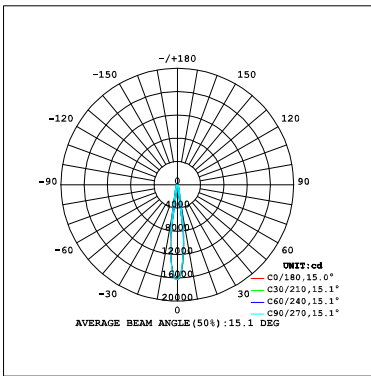

20W CRI90 15°