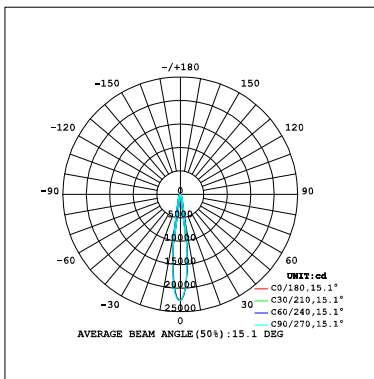

4000K

28W CRI80 40°

3000K

4000K

28W CRI90 15°

3000K

28W CRI90 24°

3000K