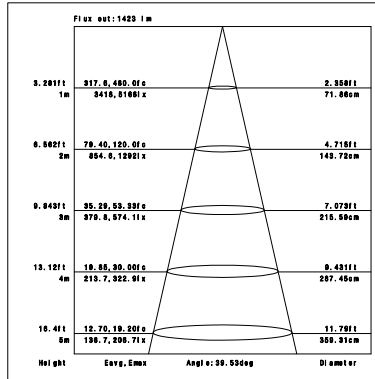

28W CRI90 40°

3000K