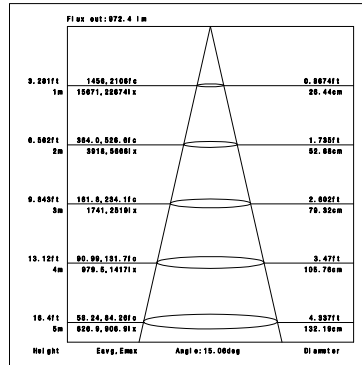

4000K

28W CRI80 40°

3000K

4000K

28W CRI90 15°

3000K

28W CRI90 24°

3000K