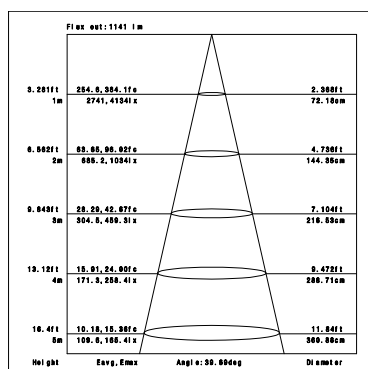

Technical Data test pattern

20W CRI80 15°

3000K

4000K

20W CRI80 24°

3000K

4000K

20W CRI80 40°

3000K

4000K