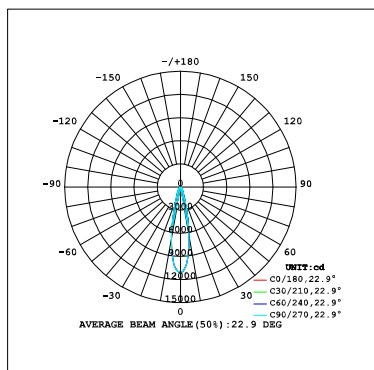

4000K

28W CRI80 40°

3000K

4000K

28W CRI90 15°

3000K

28W CRI90 24°

3000K