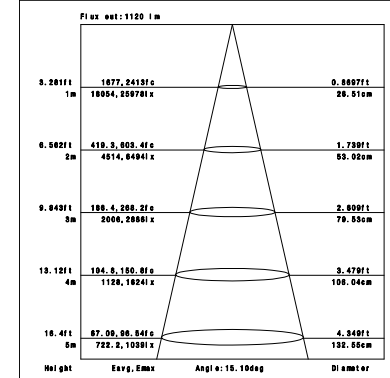

20W CRI90 40°

3000K

4000K

28W CRI80 15°

3000K

4000K

28W CRI80 24°

3000K