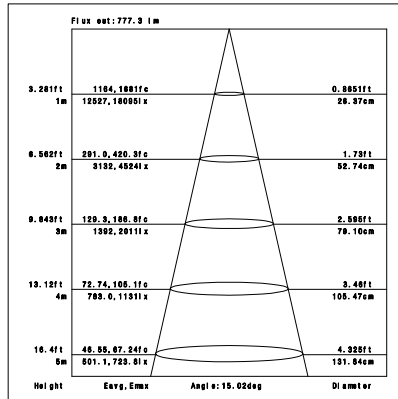

Ordering Information:

○ Silver gray

Power	CRI	Beam Angle	Luminous	CCT	Housing	Part Number		
20W	80	▲ 15°	2217 lm	3000K	○	IMS-BL150-20W-830-S-15		
			2340 lm	4000K	○	IMS-BL150-20W-840-S-15		
		▲ 24°	2175 lm	3000K	○	IMS-BL150-20W-830-S-24		
			2310 lm	4000K	○	IMS-BL150-20W-840-S-24		
		▲ 40°	2217 lm	3000K	○	IMS-BL150-20W-830-S-40		
			2313 lm	4000K	○	IMS-BL150-20W-840-S-40		
	>90	▲ 15°	1993 lm	3000K	○	IMS-BL150-20W-930-S-15		
			1963 lm	3000K	○	IMS-BL150-20W-930-S-24		
		▲ 24°	1978 lm	3000K	○	IMS-BL150-20W-930-S-40		
			1978 lm	3000K	○	IMS-BL150-20W-930-S-40		
		28W	>80	▲ 15°	3064 lm	3000K	○	IMS-BL150-28W-830-S-15
					3254 lm	4000K	○	IMS-BL150-28W-840-S-15
▲ 24°	3013 lm			3000K	○	IMS-BL150-28W-830-S-24		
	3208 lm			4000K	○	IMS-BL150-28W-840-S-24		
▲ 40°	3046 lm			3000K	○	IMS-BL150-28W-830-S-40		
	3209 lm			4000K	○	IMS-BL150-28W-840-S-40		
>90		▲ 15°	2767 lm	3000K	○	IMS-BL150-28W-930-S-15		
		▲ 24°	2727 lm	3000K	○	IMS-BL150-28W-930-S-24		
		▲ 40°	2763 lm	3000K	○	IMS-BL150-28W-930-S-40		

Technical Data test pattern

20W CRI80 15°

3000K

4000K

20W CRI80 24°

3000K

4000K

20W CRI80 40°