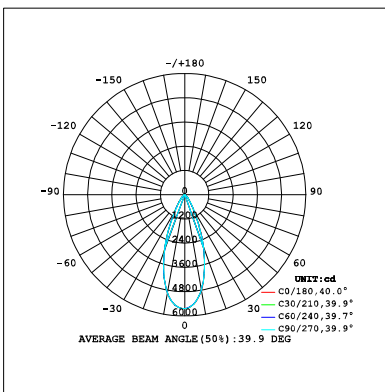

Ordering Information:

○ Silver gray

Power	CRI	Beam Angle	Luminous	CCT	Housing	Part Number		
20W	80	▲ 15°	2217 lm	3000K	○	IMS-BL150-20W-830-S-15		
			2340 lm	4000K	○	IMS-BL150-20W-840-S-15		
		▲ 24°	2175 lm	3000K	○	IMS-BL150-20W-830-S-24		
			2310 lm	4000K	○	IMS-BL150-20W-840-S-24		
		▲ 40°	2217 lm	3000K	○	IMS-BL150-20W-830-S-40		
			2313 lm	4000K	○	IMS-BL150-20W-840-S-40		
	>90	▲ 15°	1993 lm	3000K	○	IMS-BL150-20W-930-S-15		
			1963 lm	3000K	○	IMS-BL150-20W-930-S-24		
		▲ 24°	1978 lm	3000K	○	IMS-BL150-20W-930-S-40		
			1978 lm	3000K	○	IMS-BL150-20W-930-S-40		
		28W	>80	▲ 15°	3064 lm	3000K	○	IMS-BL150-28W-830-S-15
					3254 lm	4000K	○	IMS-BL150-28W-840-S-15
▲ 24°	3013 lm			3000K	○	IMS-BL150-28W-830-S-24		
	3208 lm			4000K	○	IMS-BL150-28W-840-S-24		
▲ 40°	3046 lm			3000K	○	IMS-BL150-28W-830-S-40		
	3209 lm			4000K	○	IMS-BL150-28W-840-S-40		
>90		▲ 15°	2767 lm	3000K	○	IMS-BL150-28W-930-S-15		
		▲ 24°	2727 lm	3000K	○	IMS-BL150-28W-930-S-24		
		▲ 40°	2763 lm	3000K	○	IMS-BL150-28W-930-S-40		

20W CRI90 40°

3000K

4000K

28W CRI80 15°

3000K

4000K

28W CRI80 24°

3000K

4000K

28W CRI80 40°

3000K

4000K

28W CRI90 15°

3000K

28W CRI90 24°

3000K