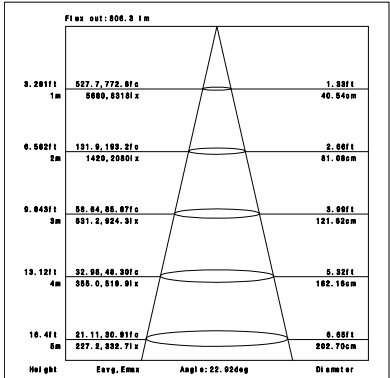

Ordering Information:

○ Silver gray

Power	CRI	Beam Angle	Luminous	CCT	Housing	Part Number		
20W	80	▲ 15°	2217 lm	3000K	○	IMS-BL150-20W-830-S-15		
			2340 lm	4000K	○	IMS-BL150-20W-840-S-15		
		▲ 24°	2175 lm	3000K	○	IMS-BL150-20W-830-S-24		
			2310 lm	4000K	○	IMS-BL150-20W-840-S-24		
		▲ 40°	2217 lm	3000K	○	IMS-BL150-20W-830-S-40		
			2313 lm	4000K	○	IMS-BL150-20W-840-S-40		
	>90	▲ 15°	1993 lm	3000K	○	IMS-BL150-20W-930-S-15		
			1963 lm	3000K	○	IMS-BL150-20W-930-S-24		
		▲ 24°	1978 lm	3000K	○	IMS-BL150-20W-930-S-40		
			1978 lm	3000K	○	IMS-BL150-20W-930-S-40		
		28W	>80	▲ 15°	3064 lm	3000K	○	IMS-BL150-28W-830-S-15
					3254 lm	4000K	○	IMS-BL150-28W-840-S-15
▲ 24°	3013 lm			3000K	○	IMS-BL150-28W-830-S-24		
	3208 lm			4000K	○	IMS-BL150-28W-840-S-24		
▲ 40°	3046 lm			3000K	○	IMS-BL150-28W-830-S-40		
	3209 lm			4000K	○	IMS-BL150-28W-840-S-40		
>90		▲ 15°	2767 lm	3000K	○	IMS-BL150-28W-930-S-15		
		▲ 24°	2727 lm	3000K	○	IMS-BL150-28W-930-S-24		
		▲ 40°	2763 lm	3000K	○	IMS-BL150-28W-930-S-40		

Technical Data test pattern

20W CRI80 15°

3000K

4000K

20W CRI80 24°

3000K

4000K

20W CRI80 40°

3000K

4000K

20W CRI90 15°

3000K

4000K

20W CRI90 24°

3000K

4000K