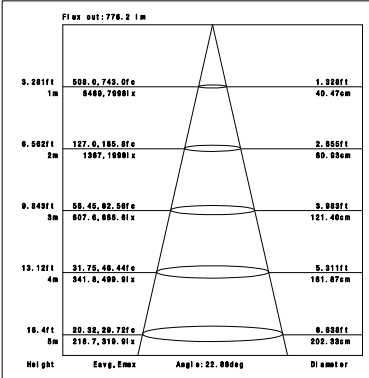

Ordering Information:

○ Silver gray

Power	CRI	Beam Angle	Luminous	CCT	Housing	Part Number		
20W	80	▲ 15°	2217 lm	3000K	○	IMS-BL150-20W-830-S-15		
			2340 lm	4000K	○	IMS-BL150-20W-840-S-15		
		▲ 24°	2175 lm	3000K	○	IMS-BL150-20W-830-S-24		
			2310 lm	4000K	○	IMS-BL150-20W-840-S-24		
		▲ 40°	2217 lm	3000K	○	IMS-BL150-20W-830-S-40		
			2313 lm	4000K	○	IMS-BL150-20W-840-S-40		
	>90	▲ 15°	1993 lm	3000K	○	IMS-BL150-20W-930-S-15		
			1963 lm	3000K	○	IMS-BL150-20W-930-S-24		
		▲ 24°	1978 lm	3000K	○	IMS-BL150-20W-930-S-40		
			1978 lm	3000K	○	IMS-BL150-20W-930-S-40		
		28W	>80	▲ 15°	3064 lm	3000K	○	IMS-BL150-28W-830-S-15
					3254 lm	4000K	○	IMS-BL150-28W-840-S-15
▲ 24°	3013 lm			3000K	○	IMS-BL150-28W-830-S-24		
	3208 lm			4000K	○	IMS-BL150-28W-840-S-24		
▲ 40°	3046 lm			3000K	○	IMS-BL150-28W-830-S-40		
	3209 lm			4000K	○	IMS-BL150-28W-840-S-40		
>90		▲ 15°	2767 lm	3000K	○	IMS-BL150-28W-930-S-15		
		▲ 24°	2727 lm	3000K	○	IMS-BL150-28W-930-S-24		
		▲ 40°	2763 lm	3000K	○	IMS-BL150-28W-930-S-40		

Technical Data test pattern

20W CRI80 15°

3000K

4000K

20W CRI80 24°

3000K

4000K

20W CRI80 40°

3000K

4000K

20W CRI90 15°

3000K

4000K

20W CRI90 24°

3000K

4000K

20W CRI90 40°

3000K

4000K

28W CRI80 15°

3000K

4000K

28W CRI80 24°

3000K