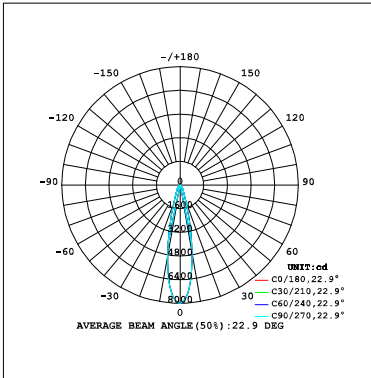

20W CRI90 24°