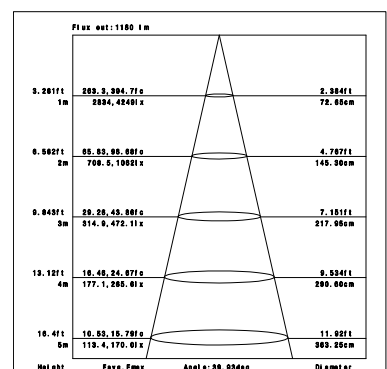

Technical Data test pattern

20W CRI80 15°

3000K

4000K

20W CRI80 24°

3000K

4000K

20W CRI80 40°

3000K

4000K