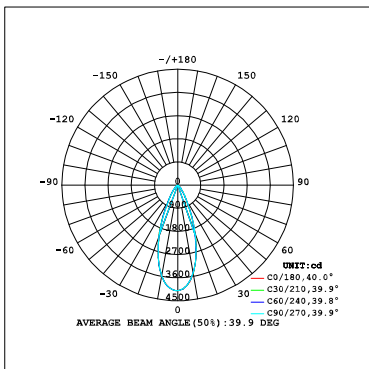

Ordering Information:

○ Silver gray

Power	CRI	Beam Angle	Luminous	CCT	Housing	Part Number		
20W	80	▲ 15°	2217 lm	3000K	○	IMS-BL150-20W-830-S-15		
			2340 lm	4000K	○	IMS-BL150-20W-840-S-15		
		▲ 24°	2175 lm	3000K	○	IMS-BL150-20W-830-S-24		
			2310 lm	4000K	○	IMS-BL150-20W-840-S-24		
		▲ 40°	2217 lm	3000K	○	IMS-BL150-20W-830-S-40		
			2313 lm	4000K	○	IMS-BL150-20W-840-S-40		
	>90	▲ 15°	1993 lm	3000K	○	IMS-BL150-20W-930-S-15		
			1963 lm	3000K	○	IMS-BL150-20W-930-S-24		
		▲ 24°	1978 lm	3000K	○	IMS-BL150-20W-930-S-40		
			1978 lm	3000K	○	IMS-BL150-20W-930-S-40		
		28W	>80	▲ 15°	3064 lm	3000K	○	IMS-BL150-28W-830-S-15
					3254 lm	4000K	○	IMS-BL150-28W-840-S-15
▲ 24°	3013 lm			3000K	○	IMS-BL150-28W-830-S-24		
	3208 lm			4000K	○	IMS-BL150-28W-840-S-24		
▲ 40°	3046 lm			3000K	○	IMS-BL150-28W-830-S-40		
	3209 lm			4000K	○	IMS-BL150-28W-840-S-40		
>90		▲ 15°	2767 lm	3000K	○	IMS-BL150-28W-930-S-15		
		▲ 24°	2727 lm	3000K	○	IMS-BL150-28W-930-S-24		
		▲ 40°	2763 lm	3000K	○	IMS-BL150-28W-930-S-40		

Technical Data test pattern

20W CRI80 15°

3000K

4000K

20W CRI80 24°

3000K

4000K

20W CRI80 40°